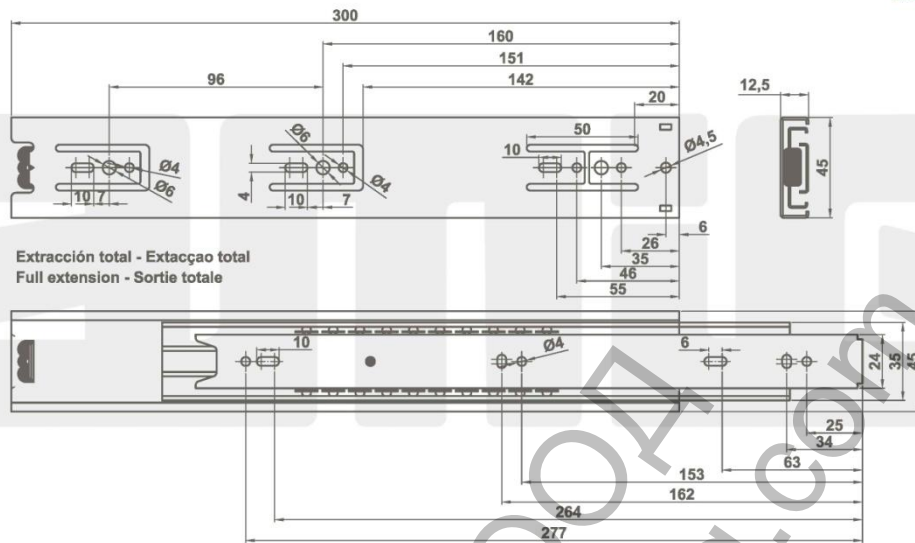

Mod. 35 - 300 mm
Guías para cajones

Guías para gavetas
Drawer slides
Coulisses de tiroirs à billes

www.amig.es

Extracción total - Extacção total
Full extension - Sortie totale

Possibilidade de separar el cajon de la guía, con ayuda de una palanca de plástico.
Possibilidade de separar a guía de chaveta, a ajuda de uma alavanca de plástico.
Possibility of separating the drawer from the guide, with the help of a plastic lever.
Possibilité de séparer le tiroir, de la glissière, à l'aide d'un levier en plastique.

Amilibia y de la iglesia S.A
Poligono Industrial Zubieta s/n
48340 Amorebieta (Bizkaia) Spain