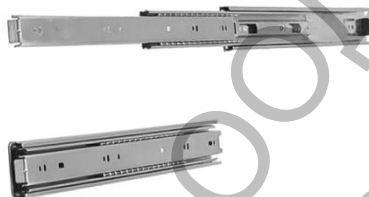

Механизъм Amig за чекмедже затварящ с пълно изтегляне 300x45 мм, 35

Mod. 35 - 250 mm
Guías para cajones

Guías para gavetas
Drawer slides
Coulisses de tiroirs à billes

www.amig.es

Possibilidad de separar el cajón de la guía, con ayuda de una palanca de plástico.
Possibilidade de separar a guia de chaveta, a ajuda de uma alavanca de plástico.
Possibility of separating the drawer from the guide, with the help of a plastic lever.
Possibilité de séparer le tiroir, de la glissière, à l'aide d'un levier en plastique.