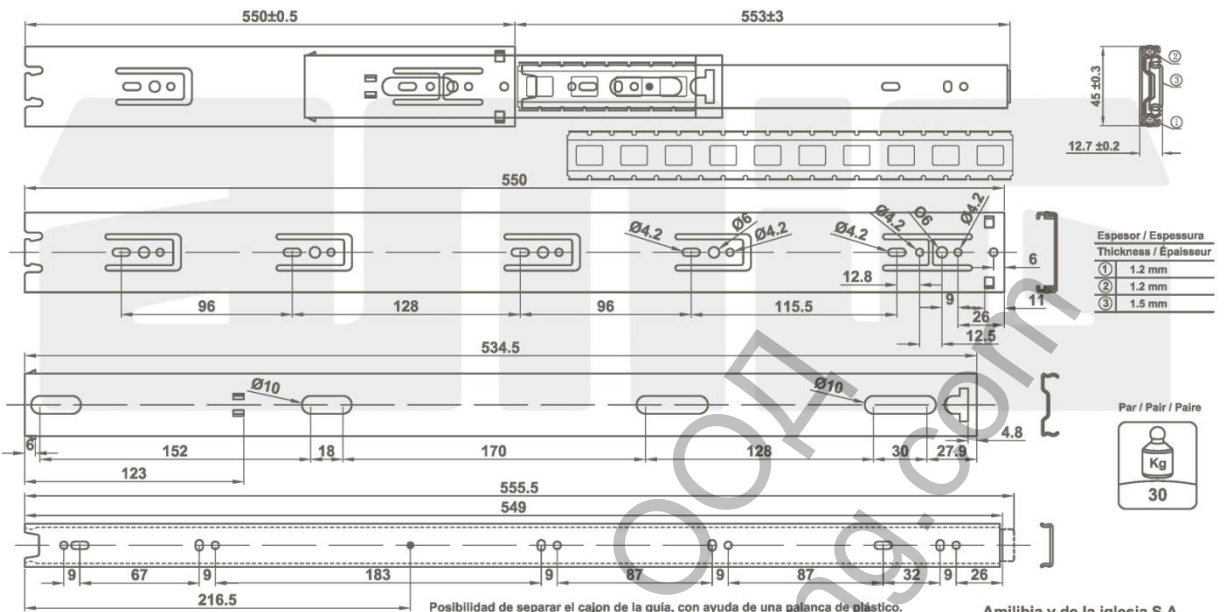

Mod. 35 - 550 mm
Guías para cajones

Guías para gavetas
Drawer slides
Coulisses de tiroirs à billes

www.amig.es

Amilibia y de la iglesia S.A
Poligono Industrial Zubieta s/n
48340 Amorebieta (Bizkaia) Spain