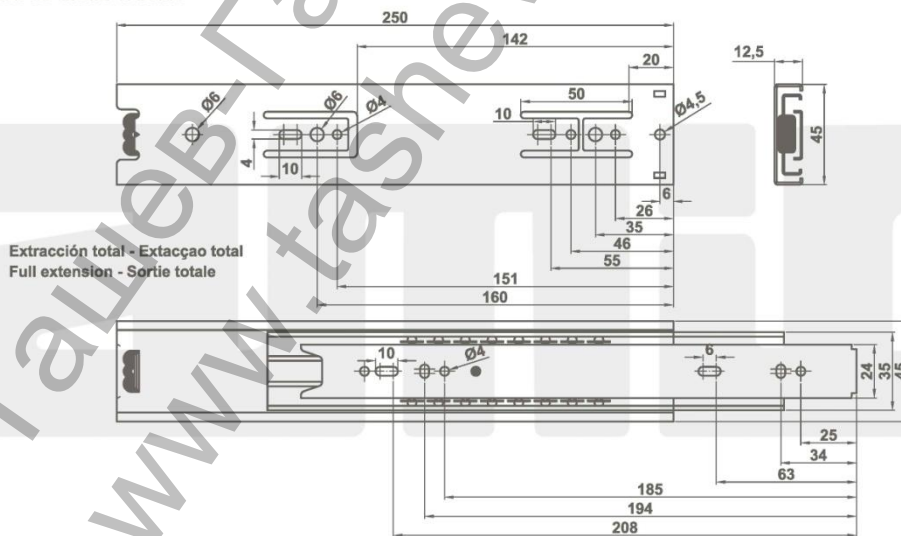

Механизъм Amig за чекмедже затварящ с пълно изтегляне 300x45 мм, 35

Mod. 35 - 250 mm
Guías para cajones

Guías para gavetas
Drawer slides
Coulisses de tiroirs à billes

www.amig.es

Possibilidad de separar el cajón de la guía, con ayuda de una palanca de plástico.
Possibilidade de separar a guia de chaveta, a ajuda de uma alavanca de plástico.
Possibility of separating the drawer from the guide, with the help of a plastic lever.
Possibilité de séparer le tiroir, de la glissière, à l'aide d'un levier en plastique.