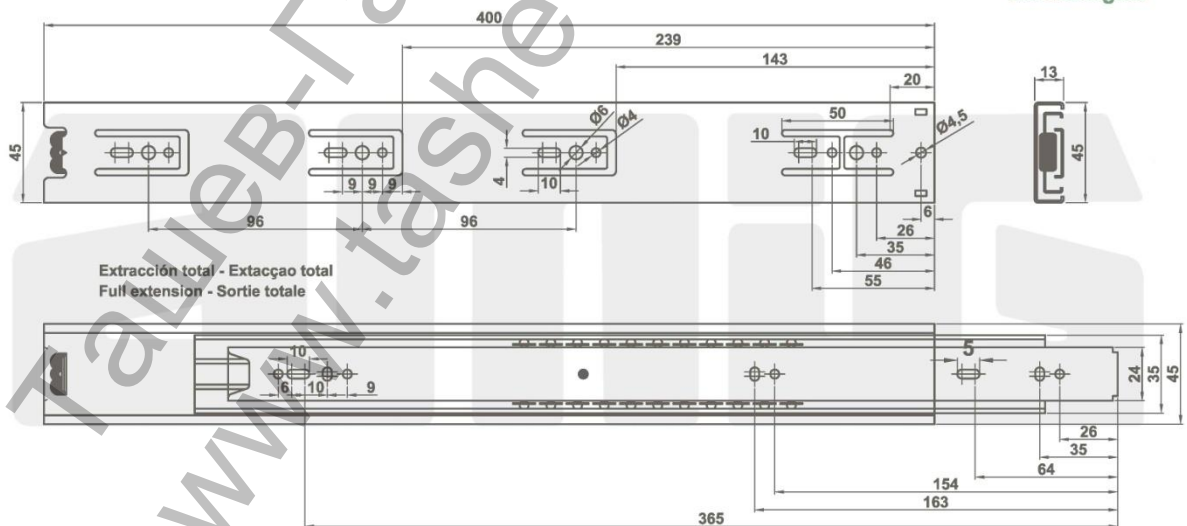

Mod. 35 - 400 mm
Guías para cajones

Guías para gavetas
Drawer slides
Coulisses de tiroirs à billes

www.amig.es

Extracción total - Extacção total
Full extension - Sortie totale

Possibilidade de separar el cajon de la guía, con ayuda de una palanca de plástico.
Possibilidade de separar a guía de chaveta, a ajuda de uma alavanca de plástico.
Possibility of separating the drawer from the guide, with the help of a plastic lever.
Possibilité de séparer le tiroir, de la glissière, à l'aide d'un levier en plastique.

Amilibia y de la iglesia S.A
Poligono Industrial Zubieta s/n
48340 Amorebieta (Bizkaia) Spain