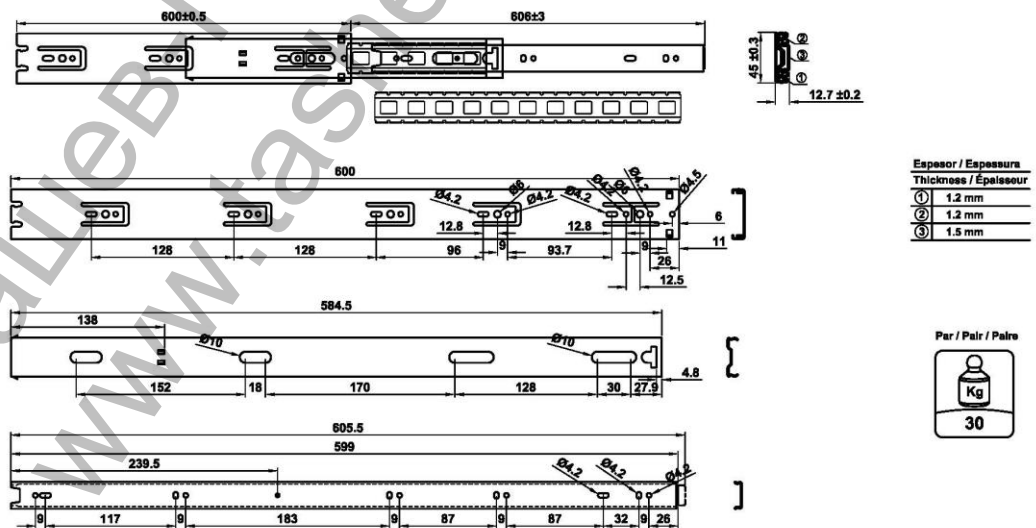

Mod. 35 - 600 mm
Guías para cajones

Guías para gavetas
Drawer slides
Coulisses de tiroirs à billes

www.amig.es

Amilibia y de la iglesia S.A
Poligono Industrial Zubieta s/n
48340 Amorebieta (Bizkaia) Spain