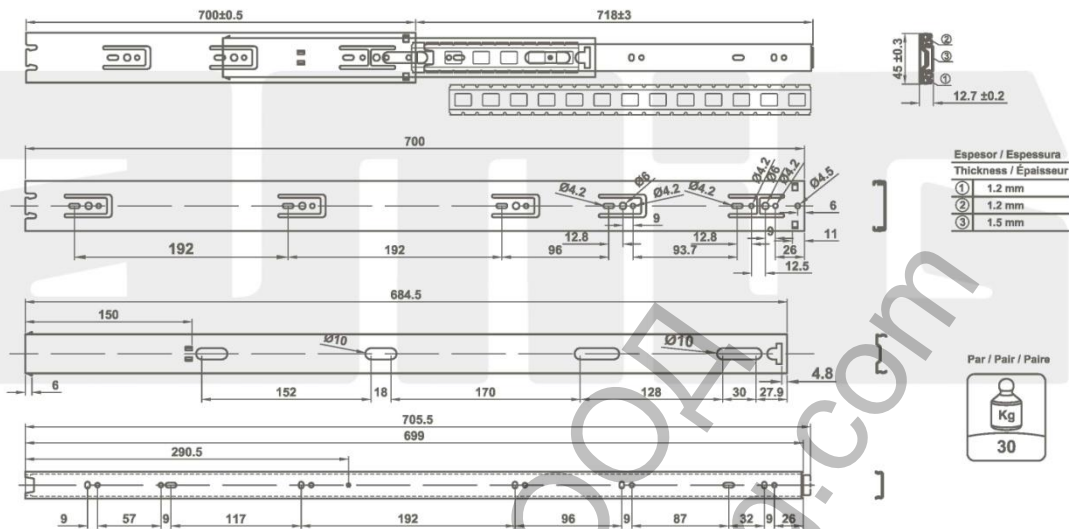

Mod. 35 - 700 mm
Guías para cajones

Guías para gavetas
Drawer slides
Coulisses de tiroirs à billes

www.amig.es

Amilibia y de la iglesia S.A
Poligono Industrial Zubieta s/n
48340 Amorebieta (Bizkaia) Spain

Продукт: [Механизъм Amig за чекмедже затварящ с пълно изтегляне 300x45 мм, 35](#)

Категория: [Обков мебелен](#)

Бранд: [Amig](#)

Категория бранд: [Механизъм Amig](#)