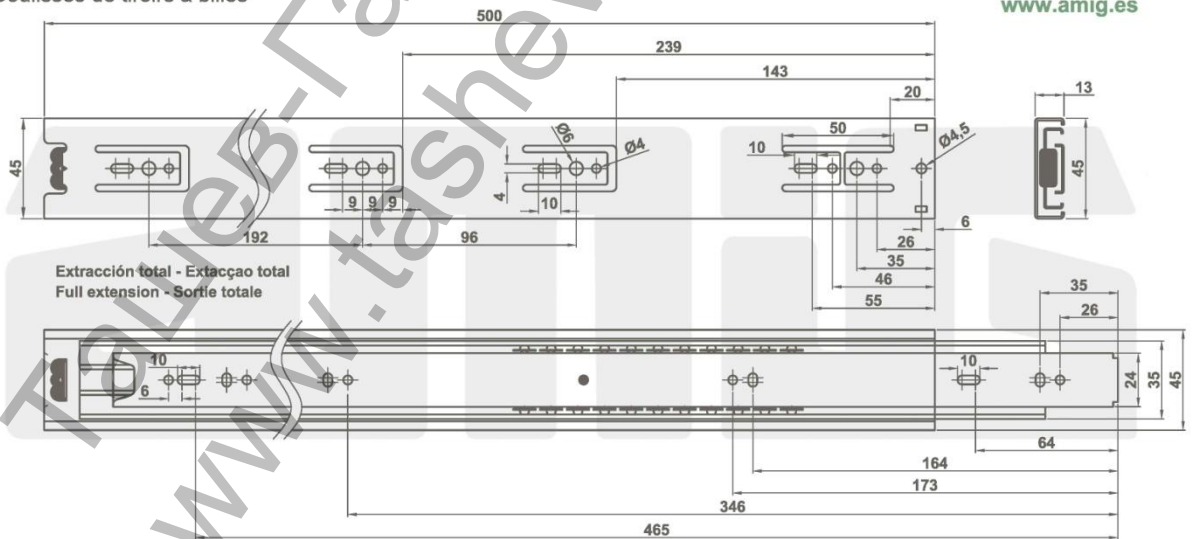

Mod. 35 - 500 mm
Guías para cajones

Guías para gavetas
Drawer slides
Coulisses de tiroirs à billes

www.amig.es

Extracción total - Extacção total
Full extension - Sortie totale

Possibilidade de separar el cajon de la guía, con ayuda de una palanca de plástico.
Possibilidade de separar a guia de chaveta, a ajuda de uma alavanca de plástico.
Possibility of separating the drawer from the guide, with the help of a plastic lever.
Possibilité de séparer le tiroir, de la glissière, à l'aide d'un levier en plastique.

Par / Pair / Pairo

Amilibia y de la iglesia S.A
Poligono Industrial Zubieta s/n
48340 Amorebieta (Bizkaia) Spain